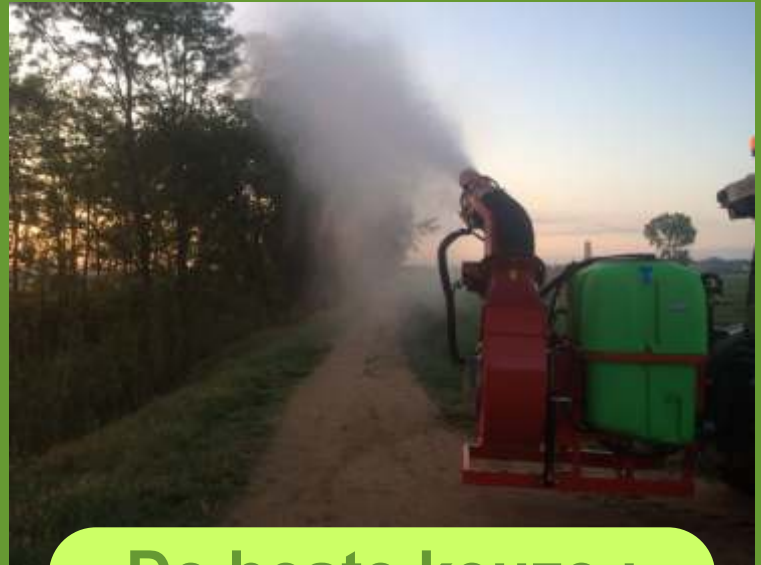

eikenprocessierups bestrijding

HURRICANE

TURBINE BOOMGAARDSPUIT

De beste keuze :

- ✓ uitstekende bladbedekking
- ✓ reikhoogte tot 30 mtr.
- ✓ reikwijdte tot 55 mtr.
- ✓ 800 / 1.000 / 1.200 liter tank
- ✓ 360° roterend horizontaal
- ✓ 90° kantelbaar verticaal